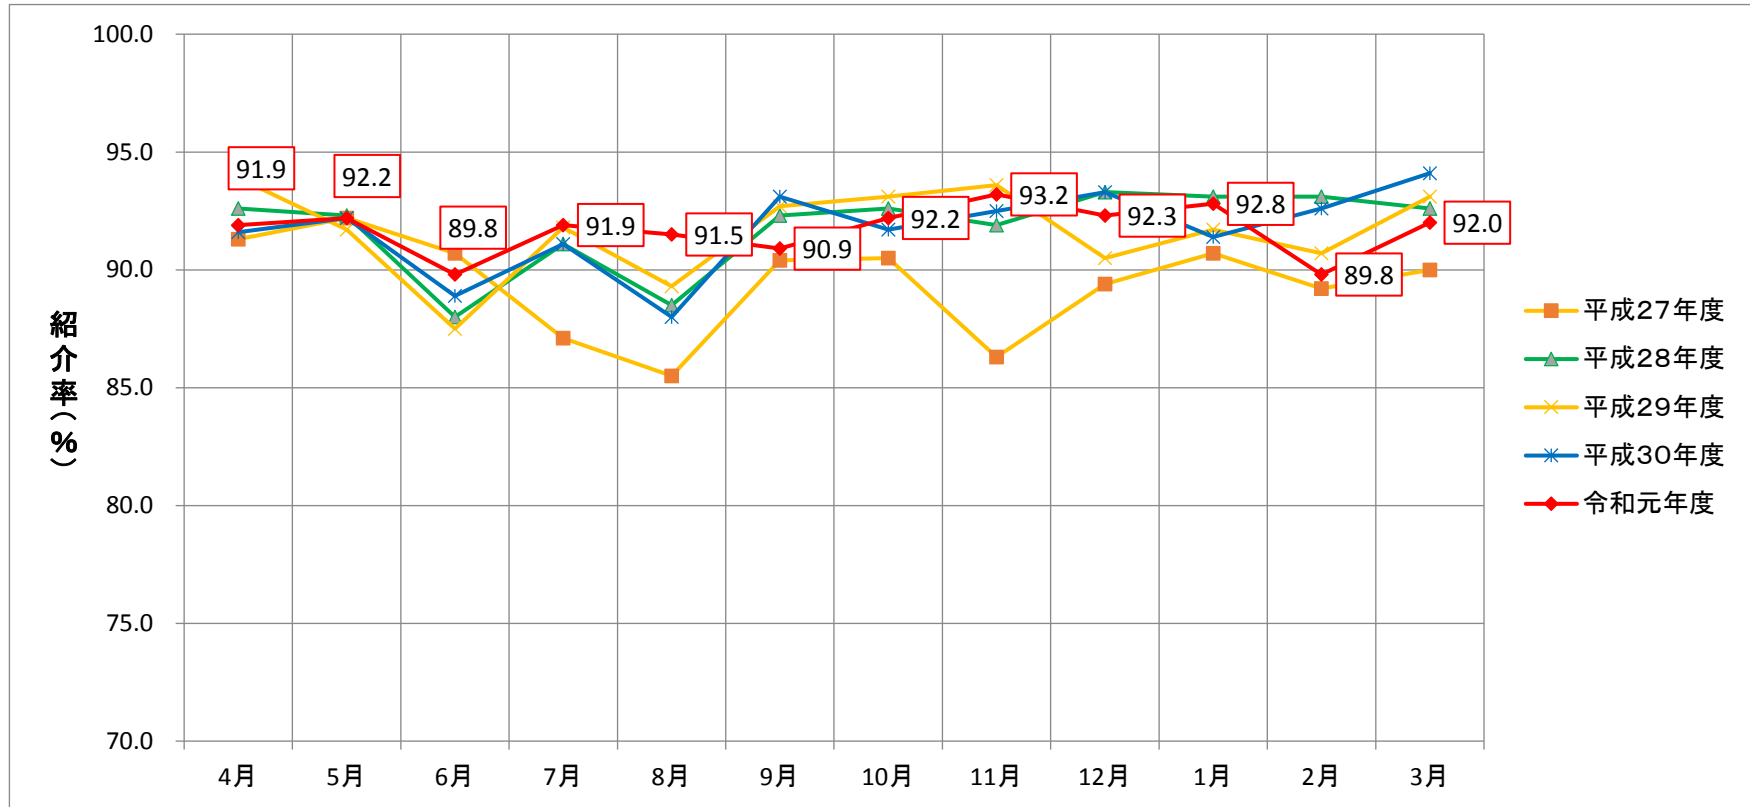

紹介率

単位: %

	4月	5月	6月	7月	8月	9月	10月	11月	12月	1月	2月	3月	年平均
平成27年度	91.3	92.2	90.7	87.1	85.5	90.4	90.5	86.3	89.4	90.7	89.2	90.0	89.4
平成28年度	92.6	92.3	88.0	91.1	88.5	92.3	92.6	91.9	93.3	93.1	93.1	92.6	91.7
平成29年度	93.9	91.7	87.5	91.8	89.3	92.7	93.1	93.6	90.5	91.7	90.7	93.1	91.6
平成30年度	91.6	92.2	88.9	91.1	88.0	93.1	91.7	92.5	93.3	91.4	92.6	94.1	91.6
令和元年度	91.9	92.2	89.8	91.9	91.5	90.9	92.2	93.2	92.3	92.8	89.8	92.0	91.7