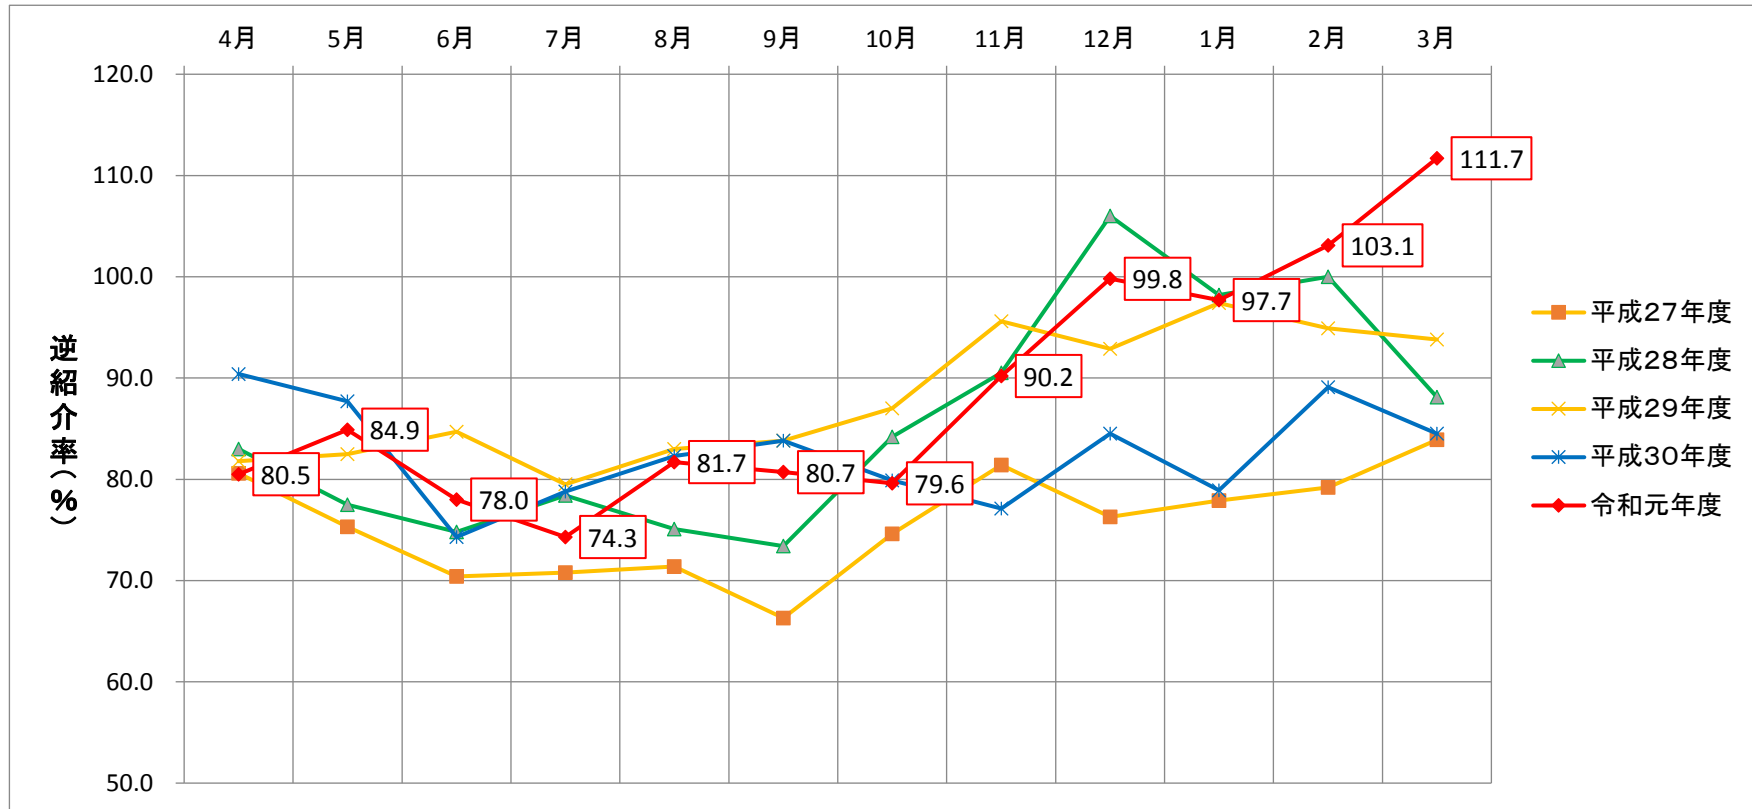

逆紹介率

単位: %

| | 4月 | 5月 | 6月 | 7月 | 8月 | 9月 | 10月 | 11月 | 12月 | 1月 | 2月 | 3月 | 年平均 |
|--------|------|------|------|------|------|------|------|------|-------|------|-------|-------|------|
| 平成27年度 | 80.6 | 75.3 | 70.4 | 70.8 | 71.4 | 66.3 | 74.6 | 81.4 | 76.3 | 77.9 | 79.2 | 83.9 | 75.6 |
| 平成28年度 | 83.0 | 77.5 | 74.8 | 78.4 | 75.1 | 73.4 | 84.2 | 90.5 | 106.0 | 98.2 | 100.0 | 88.1 | 85.1 |
| 平成29年度 | 81.8 | 82.5 | 84.7 | 79.5 | 83.0 | 83.8 | 87.0 | 95.6 | 92.9 | 97.4 | 94.9 | 93.8 | 87.7 |
| 平成30年度 | 90.4 | 87.7 | 74.3 | 78.8 | 82.3 | 83.8 | 79.9 | 77.1 | 84.5 | 78.9 | 89.1 | 84.5 | 82.4 |
| 令和元年度 | 80.5 | 84.9 | 78.0 | 74.3 | 81.7 | 80.7 | 79.6 | 90.2 | 99.8 | 97.7 | 103.1 | 111.7 | 87.8 |