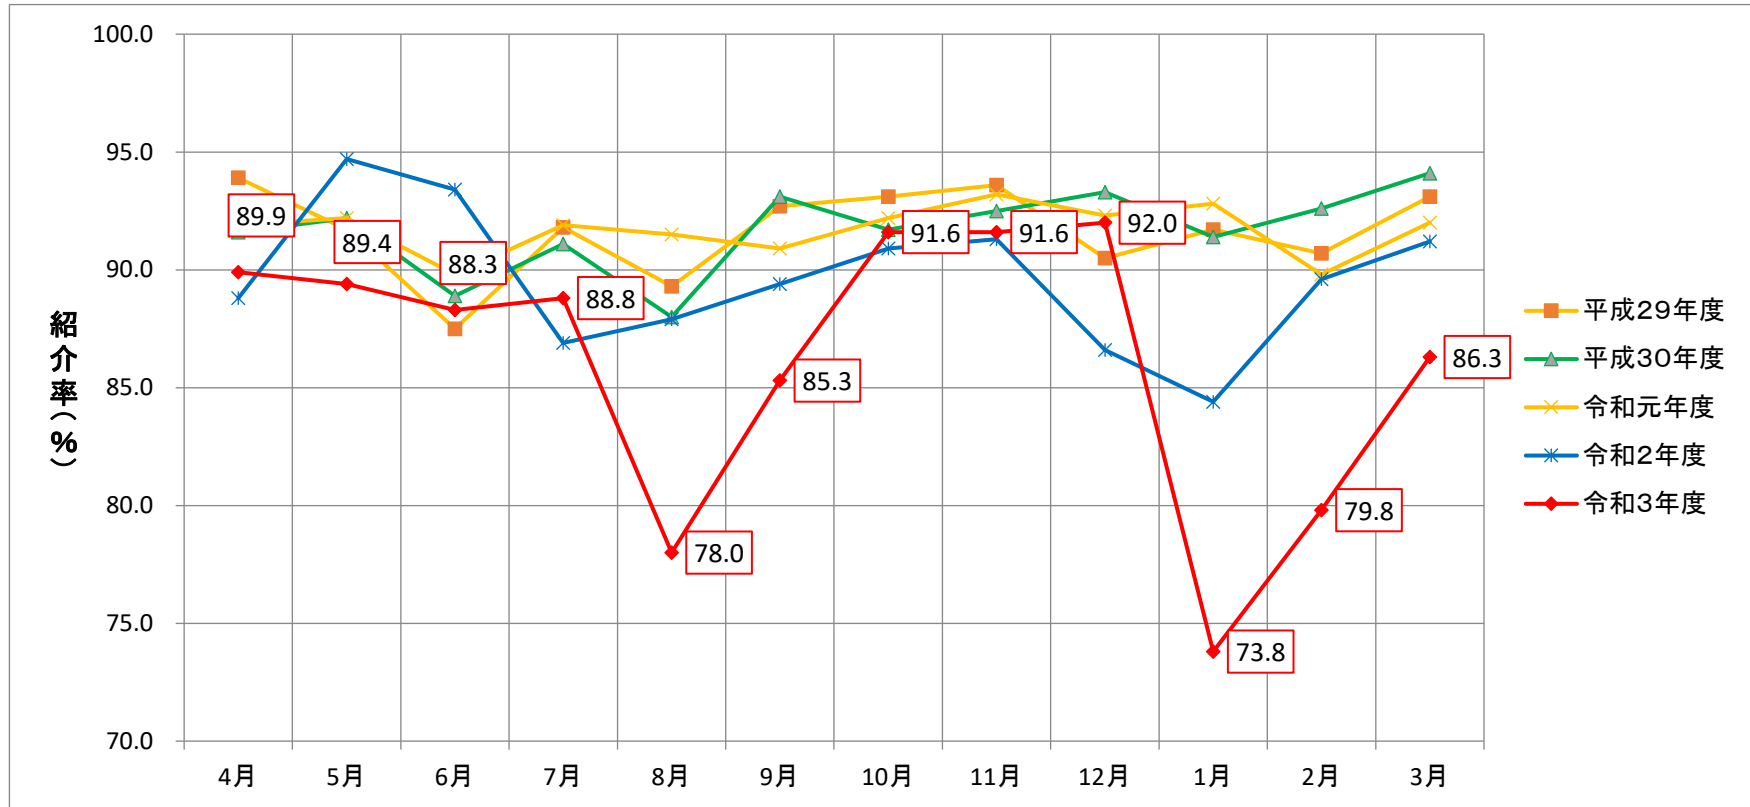

紹介率

単位：%

	4月	5月	6月	7月	8月	9月	10月	11月	12月	1月	2月	3月	年平均
平成29年度	93.9	91.7	87.5	91.8	89.3	92.7	93.1	93.6	90.5	91.7	90.7	93.1	91.6
平成30年度	91.6	92.2	88.9	91.1	88.0	93.1	91.7	92.5	93.3	91.4	92.6	94.1	91.6
令和元年度	91.9	92.2	89.8	91.9	91.5	90.9	92.2	93.2	92.3	92.8	89.8	92.0	91.7
令和2年度	88.8	94.7	93.4	86.9	87.9	89.4	90.9	91.3	86.6	84.4	89.6	91.2	89.6
令和3年度	89.9	89.4	88.3	88.8	78.0	85.3	91.6	91.6	92.0	73.8	79.8	86.3	86.2