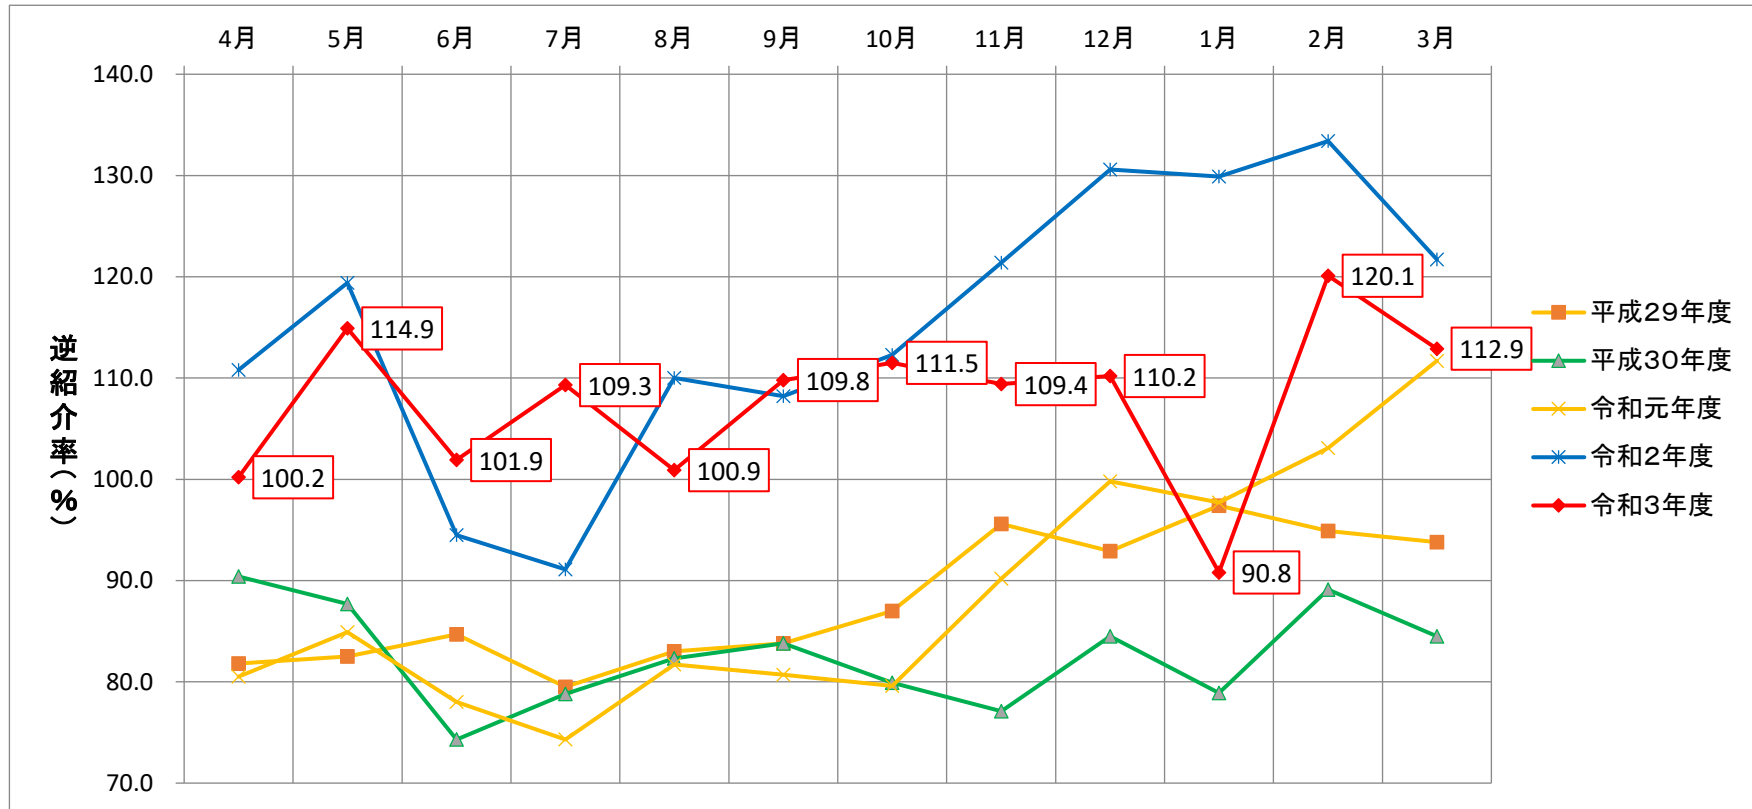

逆紹介率

単位：%

	4月	5月	6月	7月	8月	9月	10月	11月	12月	1月	2月	3月	年平均
平成29年度	81.8	82.5	84.7	79.5	83.0	83.8	87.0	95.6	92.9	97.4	94.9	93.8	87.7
平成30年度	90.4	87.7	74.3	78.8	82.3	83.8	79.9	77.1	84.5	78.9	89.1	84.5	82.4
令和元年度	80.5	84.9	78.0	74.3	81.7	80.7	79.6	90.2	99.8	97.7	103.1	111.7	87.8
令和2年度	110.8	119.4	94.5	91.1	110.0	108.2	112.3	121.4	130.6	129.9	133.4	121.7	114.3
令和3年度	100.2	114.9	101.9	109.3	100.9	109.8	111.5	109.4	110.2	90.8	120.1	112.9	107.2